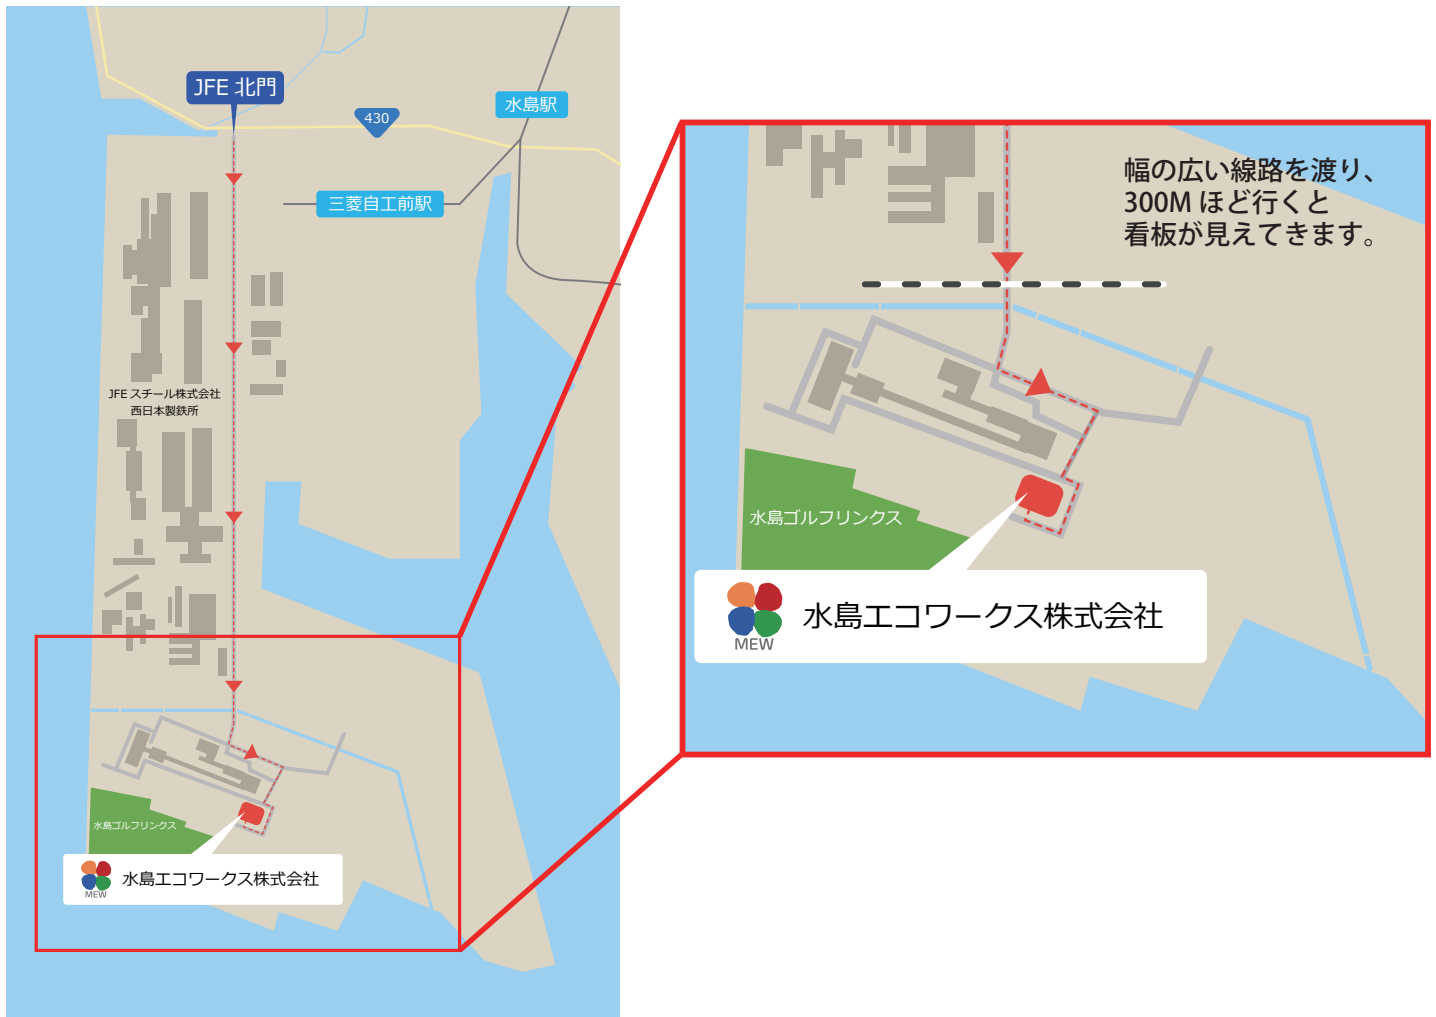

水島エコワークス(株) へのアクセス方法

〒721-8074 倉敷市水島川崎通1丁目14番5 (JFEスチール株式会社 西日本製鉄所(倉敷地区)内)
TEL:(086) 447-3255 FAX:(086) 447-3257

※弊社はJFEスチールに構内にあり、車にてお越しいただけますが、JFEスチール北門からの入構をお願いいたします。
※JFEスチール西日本製鉄所(倉敷)の構内を通るため事前に入門手続が必要です。当社にお問い合わせ下さい。

◆交通アクセス

JR山陽本線「**新倉敷駅**」下車、タクシー利用で約30分
山陽自動車道「**玉島インターチェンジ**」から約30分

JFE 構内は 50km 規制